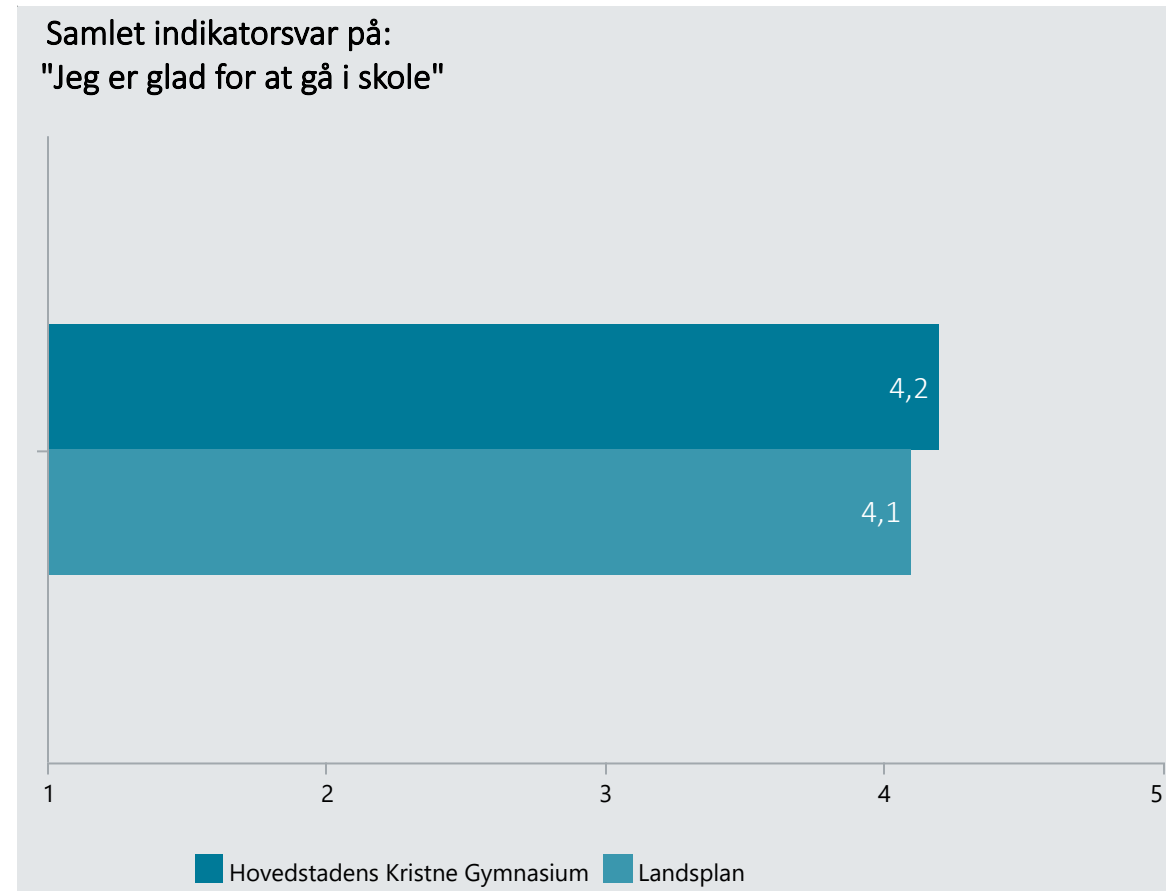

Oversigt over elevtrivsel

Dashboardet giver et overblik over trivslen på en valgt afdeling i 2021

Hovedstadens Kristne Gymnasium, Stx

Vælg år/Nulstil år ↓

2021

2020

2019

Eksporter til PDF: 

Klik på en indikator-knap nedenfor for at se de tilhørende svarfordelinger for en valgt afdeling.