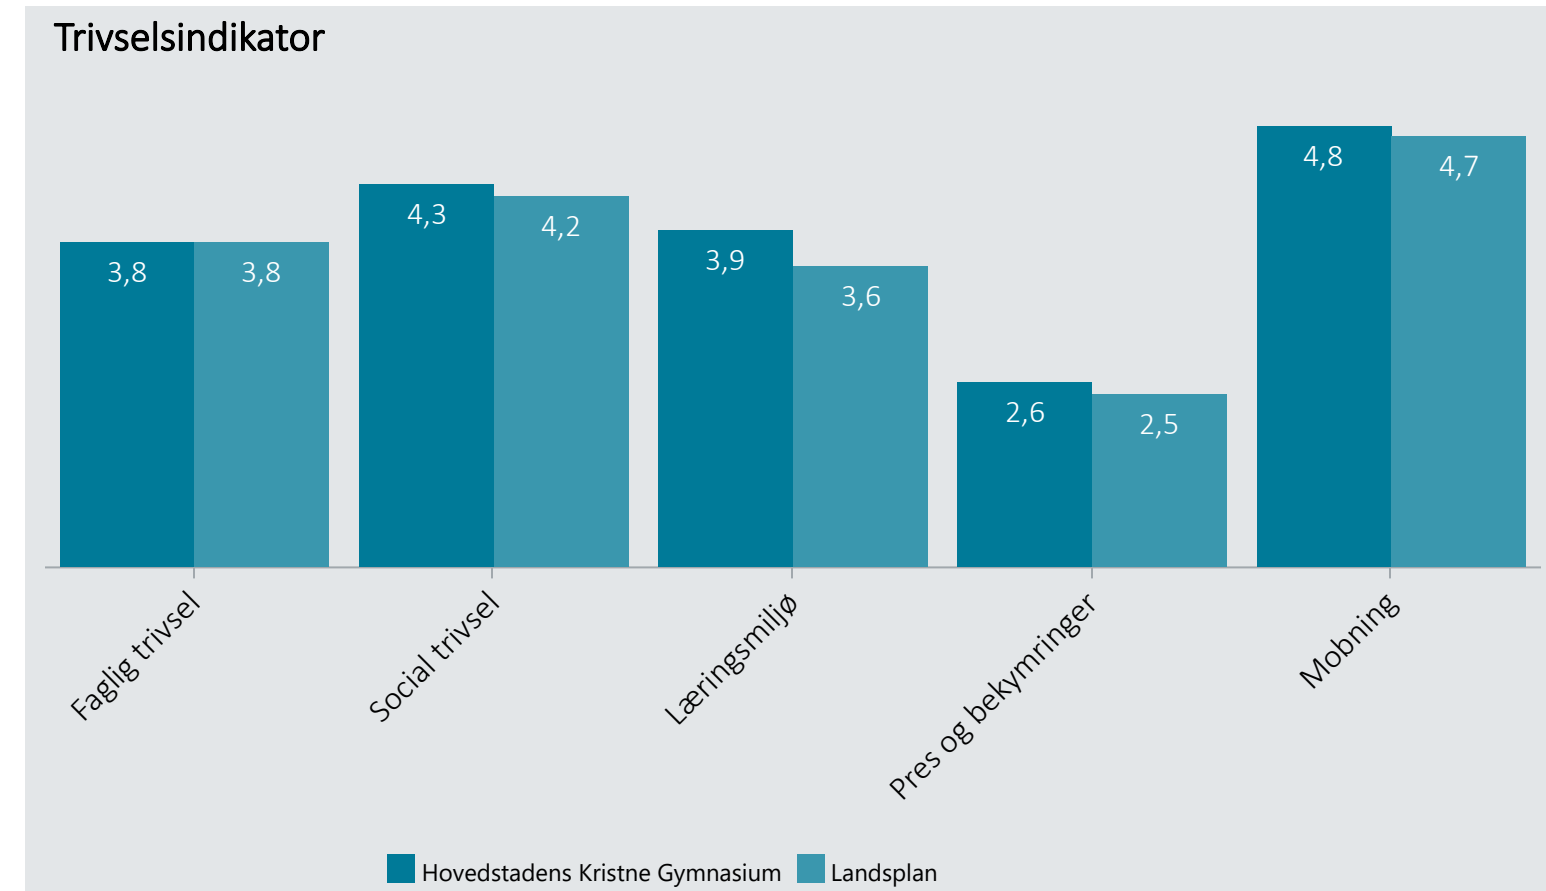

Oversigt over elevtrivsel

Dashboardet giver et overblik over trivslen på en valgt afdeling i 2021

Hovedstadens Kristne Gymnasium, Stx

Vælg år/Nulstil år ↓

2021

2020

2019

Eksporter til PDF: 

Klik på en indikator-knap nedenfor for at se de tilhørende svarfordelinger for en valgt afdeling.